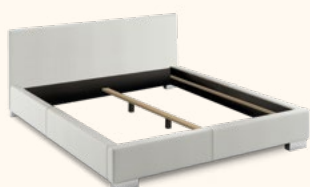

## Dostępne warianty łóżka Nellur

### WARIANT - BEZ POJEMNIKA

(wkład i materac za dodatkową opłatą)

wymiary łóżka (szer. x dł.)	grubość boków	wysokość wezglowia	wysokość boków	wysokość nóżek	CENA sugerowana brutto (zł/szt.)	CENA PROMOCYJNA brutto (zł/szt.)	Najniższa cena z ostatnich 30 dni przed promocją (zł/szt.)
133 x 215 cm (pow. spania 120 x 200 cm)	5 cm	111 cm	30 cm	4,5 cm	1 649	<b>1 484,10</b>	1 649
159 x 218 cm (pow. spania 140 x 200 cm)	8 cm				1 649	<b>1 484,10</b>	1 649
179 x 218 cm (pow. spania 160 x 200 cm)	8 cm				1 749	<b>1 574,10</b>	1 749
199 x 218 cm (pow. spania 180 x 200 cm)	8 cm				1 849	<b>1 664,10</b>	1 849

### WARIANT - Z POJEMNIKIEM

(materac za dodatkową opłatą)

wymiary łóżka (szer. x dł.)	grubość boków	wysokość wezglowia	wysokość boków	wysokość nóżek	CENA sugerowana brutto (zł/szt.)	CENA PROMOCYJNA brutto (zł/szt.)	Najniższa cena z ostatnich 30 dni przed promocją (zł/szt.)
133 x 215 cm (pow. spania 120 x 200 cm)	5 cm	111 cm	30 cm	4,5 cm	2 648	<b>2 383,20</b>	2 648
159 x 218 cm (pow. spania 140 x 200 cm)	8 cm				2 648	<b>2 383,20</b>	2 648
179 x 218 cm (pow. spania 160 x 200 cm)	8 cm				2 748	<b>2 473,20</b>	2 748
199 x 218 cm (pow. spania 180 x 200 cm)	8 cm				2 848	<b>2 563,20</b>	2 848

### WARIANT - KONTYMENTALNE Z POJEMNIKIEM

pokrywa (sprężyny kieszeniowe)

(materac za dodatkową opłatą)

wymiary łóżka (szer. x dł.)	wysokość wezglowia	wysokość skrzyni z pokrywą	wysokość nóżek	CENA sugerowana brutto (zł/szt.)	CENA PROMOCYJNA brutto (zł/szt.)	Najniższa cena z ostatnich 30 dni przed promocją (zł/szt.)
123 x 213 cm (pow. spania 120 x 200 cm)	111 cm	32 cm	4,5 cm	2 998	<b>2 698,20</b>	2 998
143 x 213 cm (pow. spania 140 x 200 cm)				2 998	<b>2 698,20</b>	2 998
163 x 213 cm (pow. spania 160 x 200 cm)				3 098	<b>2 788,20</b>	3 098
183 x 213 cm (pow. spania 180 x 200 cm)				3 198	<b>2 878,20</b>	3 198